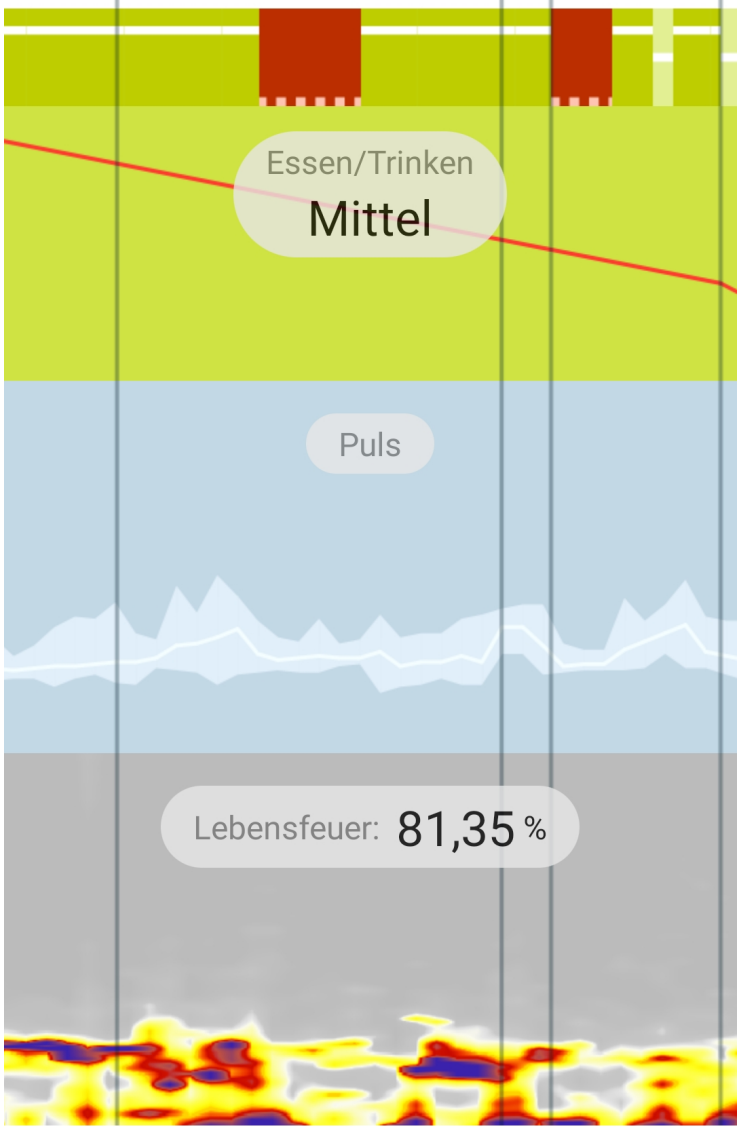

08:00 09:00 10:00

sen/Trin Andere Tätigkeit Ge Andere Tät (

Speicher

Entspannen/Ruhen 47:27 min 24h 17h 45min